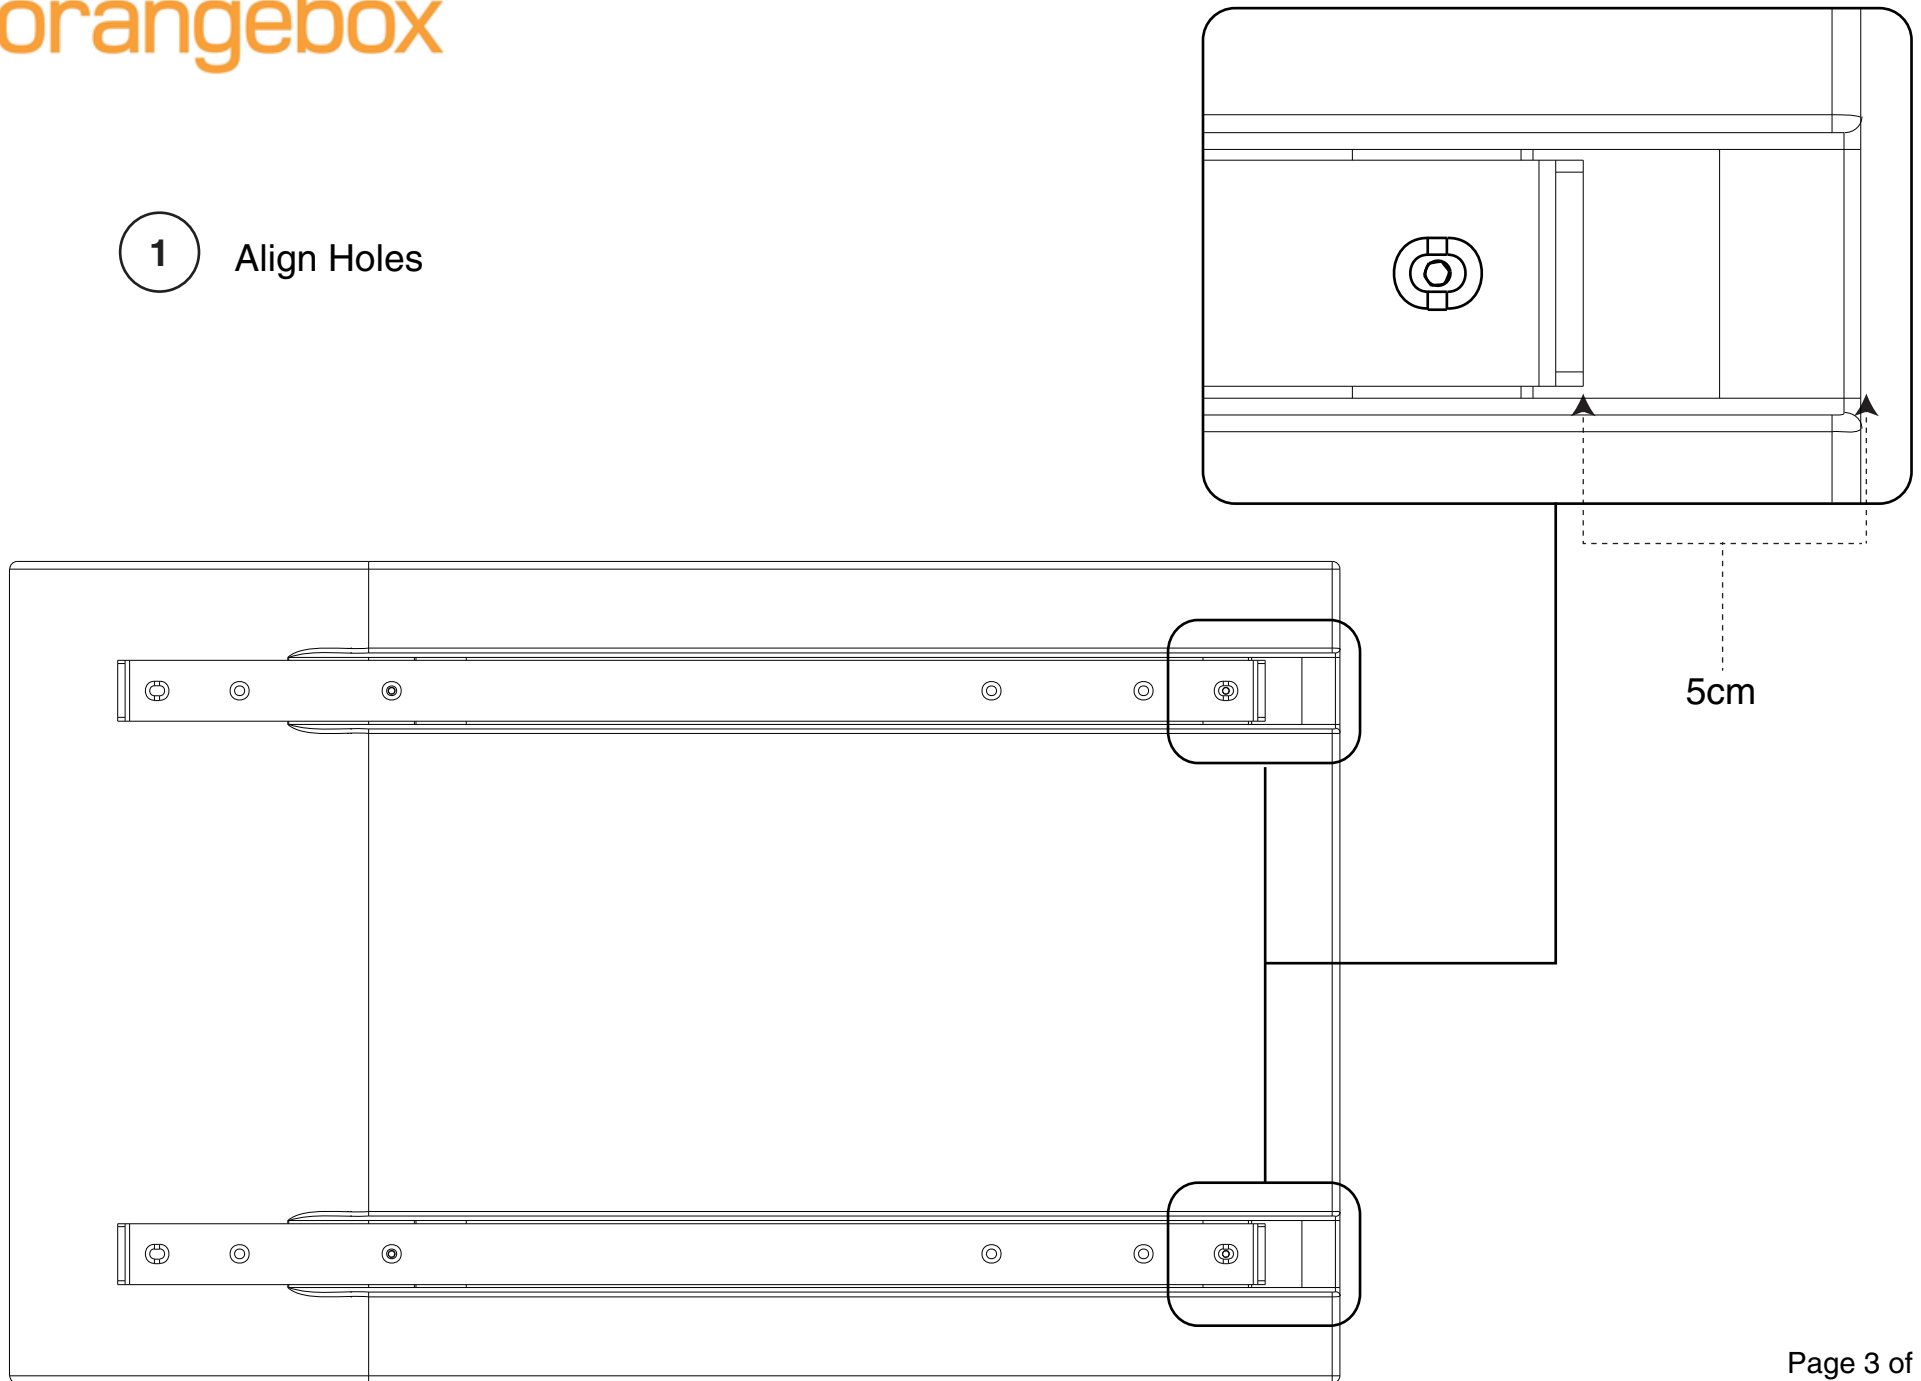

T-30

## Baffle Assembly

1 Align Holes

orangebox

**Final Assembly**