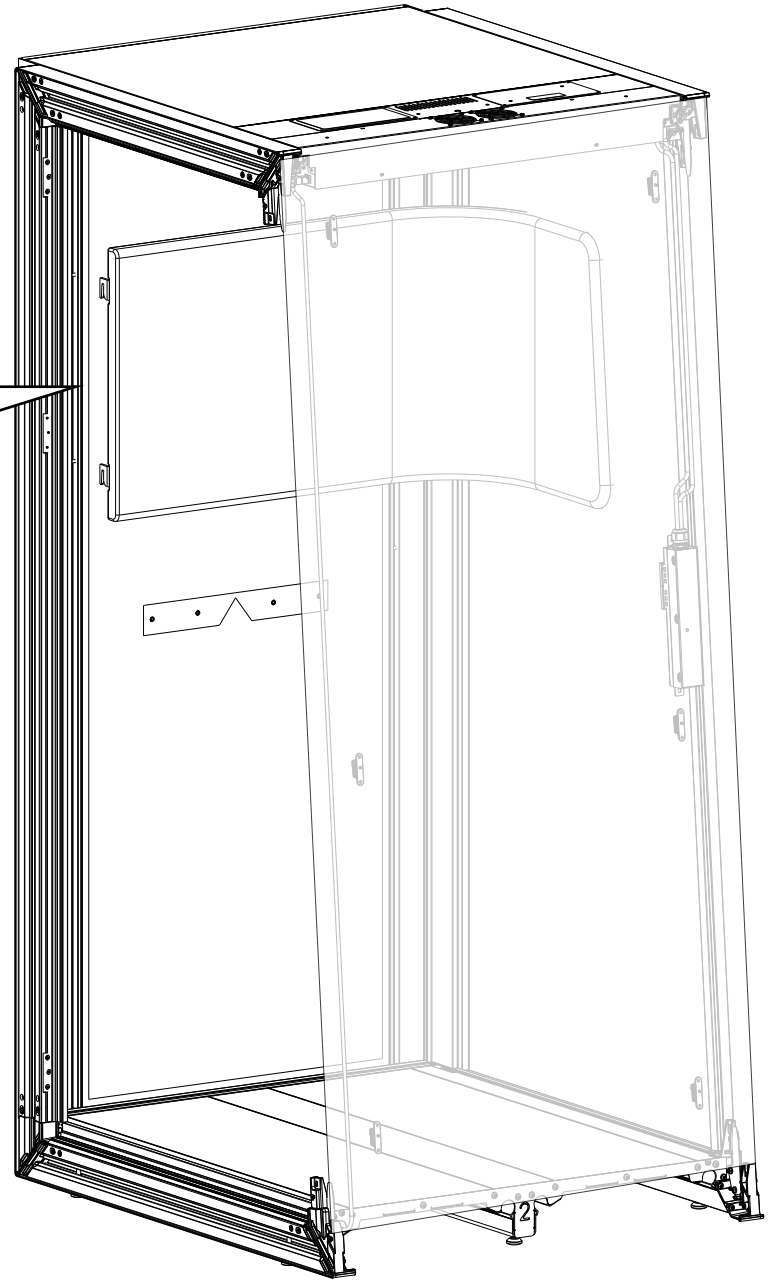

T-30

## Baffle Assembly

1 Align Holes

orangebox

**Final Assembly**