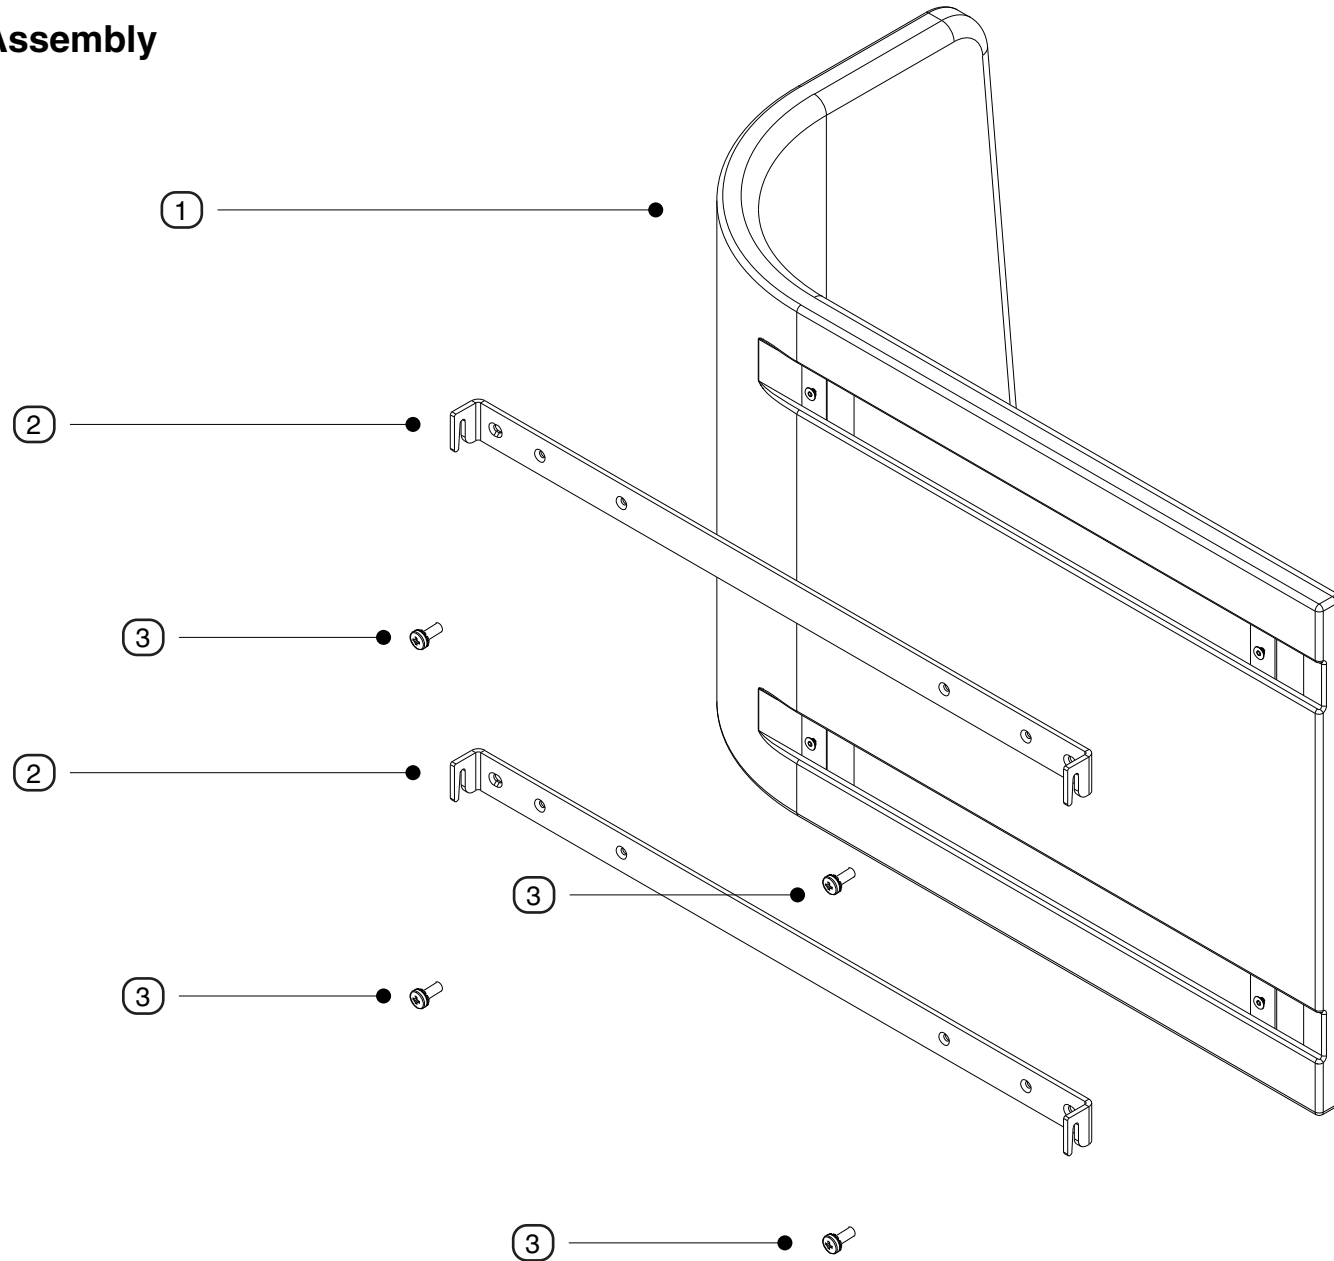

T-30

## Baffle Assembly

1 Align Holes

orangebox

**Final Assembly**